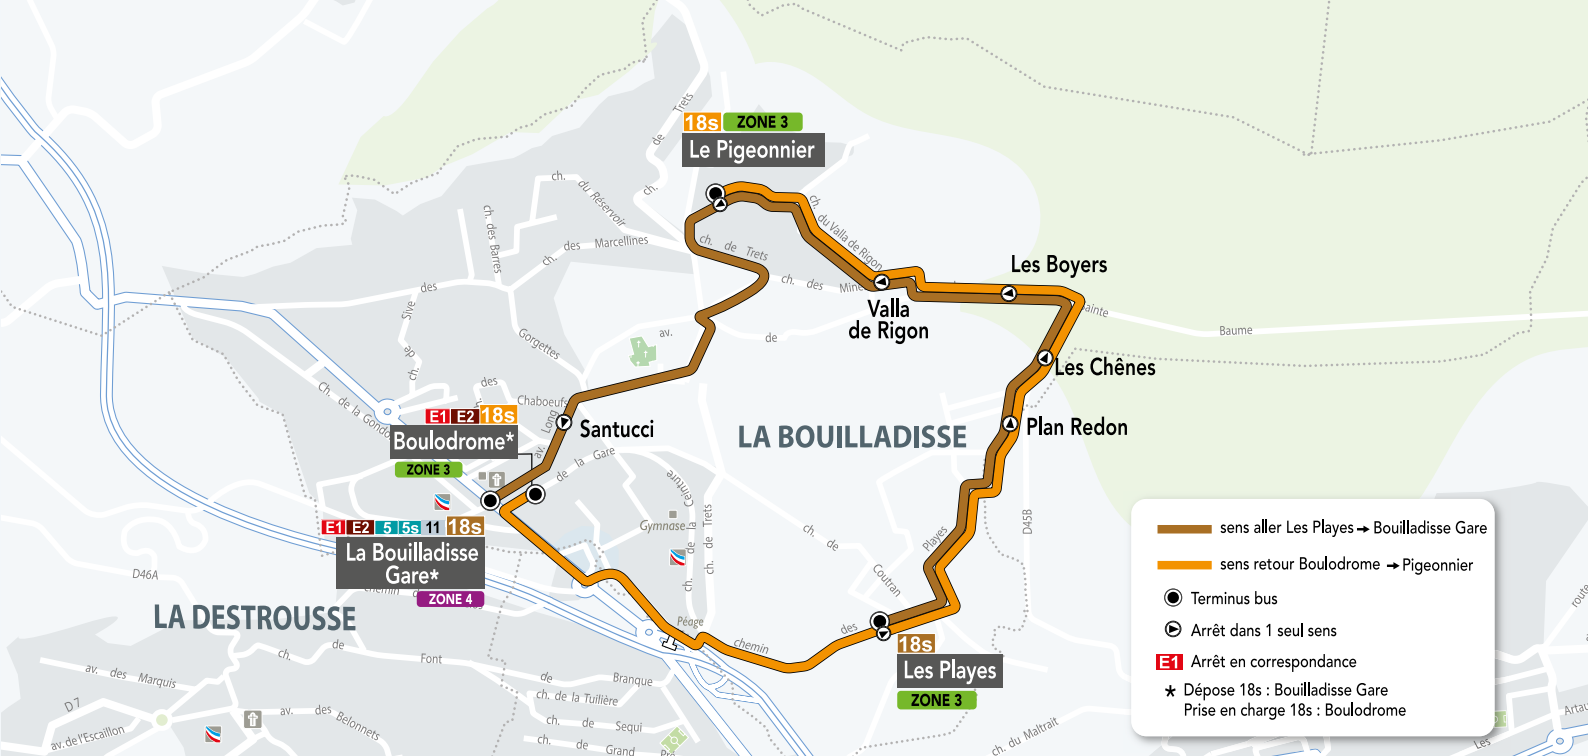

18s ZONE 3
Le Pigeonnier

E1 E2 18s
Boulodrome*
ZONE 3

E1 E2 5 5s 11 18s
La Bouilladisse
Gare*
ZONE 4

18s
Les Playes
ZONE 3

- sens aller Les Playes → Bouilladisse Gare
- sens retour Boulodrome → Pigeonnier
- Terminus bus
- Arrêt dans 1 seul sens
- **E1** Arrêt en correspondance
- ★ Dépose 18s : Bouilladisse Gare
  Prise en charge 18s : Boulodrome