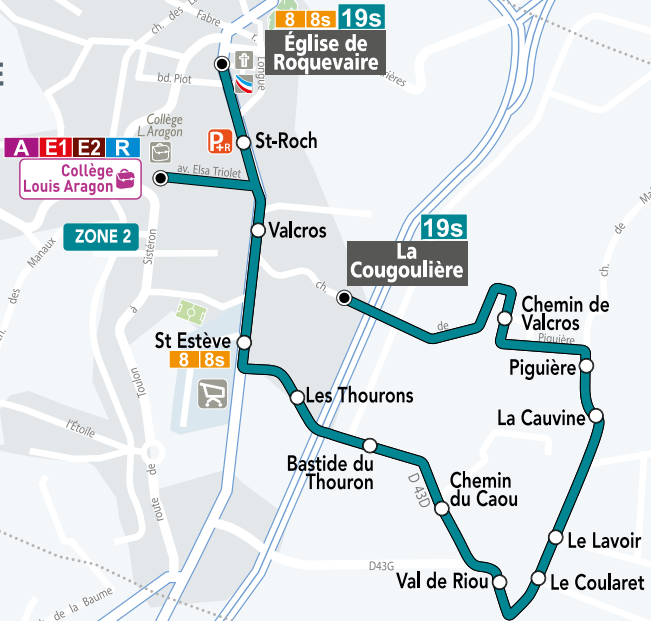

## LA SOURCE → LASCOURS → COLLÈGE LOUIS ARAGON

LA SOURCE	07:35	08:30
LES ESPARÊTS	07:40	08:33
L'OUERT	07:41	08:35
RAYMOND REYNAUD	07:46	08:40
ST ROCH	 07:49	08:43
COLLÈGE LOUIS ARAGON	07:51	08:45

## COLLÈGE LOUIS ARAGON → LA SOURCE → LASCOURS

COLLÈGE LOUIS ARAGON	12:10	15:40	16:40
LA SOURCE	12:30	16:00	17:00
LA PLAINE	12:31	16:01	17:01
LES ESPARÊTS	12:33	16:03	17:03
L'OUERT	12:35	16:05	17:05
RAYMOND REYNAUD	12:40	16:10	17:10

# ROQUEVAIRE

- Terminus bus
- Arrêt dans les deux sens
- 🏫 Établissement desservi
- 8 Arrêt en correspondance
- P+R Parking Relais

DU LUNDI AU VENDREDI JUSQU'AU 6 JUILLET 2021. Cette ligne ne fonctionne pas pendant les vacances scolaires, les week-ends et les jours fériés.

## LA COUGOULIÈRE → LES THOURONS → COLLÈGE LOUIS ARAGON

LA COUGOULIÈRE	7:35	08:25
PIGUIÈRE	7:40	08:33
VAL DE RIOU	7:43	08:37
LES THOURONS	7:46	08:40
COLLÈGE LOUIS ARAGON	7:51	08:45
ÉGLISE ROQUEVAIRE	7:56	08:50